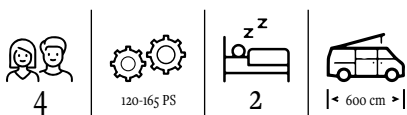

AKTUELLE PREISE

Länge (cm) außen	541
Breite (cm) außen/ innen	205/187
Höhe (cm) außen/ innen	264/190
Radstand (mm)	3450
Wendekreis (m)	12,3
Leergewicht fahrbereit - ab (kg)	2680
zul. Gesamtgewicht (kg)	3300
Zuladung (kg)	620
Bettenmaß Dinette (cm)*	186 x 70
Bettenmaß Heck (cm)	194 x 135
Bettenmaß Aufstelldach (cm)*	200 x 130
Kühlschrank-/ Gefrierfach Volumen (l)	100(7)
Frischwasser (l)	100
Abwasser (l)	90
Aufbaubatterie (Ah)	1 x 95
Gasvorrat (kg)	2 x 11
Kraftstofftank (l)	90
Anzahl der Sitzplätze	4
Anzahl der Schlafplätze	2 (+3 opt.)

* optional

Fahrerhaus-
verdunkelung
serienmässig

Kompressorkühlschrank
beidseitig zu öffnen

Komfortables Bad

Überdurchschnittlich
breites Heckbett

DRIVE 600

FACTS

- Durchgehende Sichtachse
- Großer 100l Kühlschrank
- Breites Heckbett

AKTUELLE PREISE

Länge (cm) außen	599
Breite (cm) außen/ innen	205/187
Höhe (cm) außen/ innen	264/190
Radstand (mm)	4035
Wendekreis (m)	14,1
Leergewicht fahrbereit - ab (kg)	2790
zul. Gesamtgewicht (kg)	3500
Zuladung (kg)	710
Bettenmaß Dinette (cm)*	186 x 70
Bettenmaß Heck (cm)	194 x 145/155
Bettenmaß Aufstelldach (cm)*	200 x 130
Kühlschrank-/ Gefrierfach Volumen (l)	100(7)
Frischwasser (l)	100
Abwasser (l)	90
Aufbaubatterie (Ah)	1 x 95
Gasvorrat (kg)	2 x 11
Kraftstofftank (l)	90
Anzahl der Sitzplätze	4
Anzahl der Schlafplätze	2 (+3 opt.)