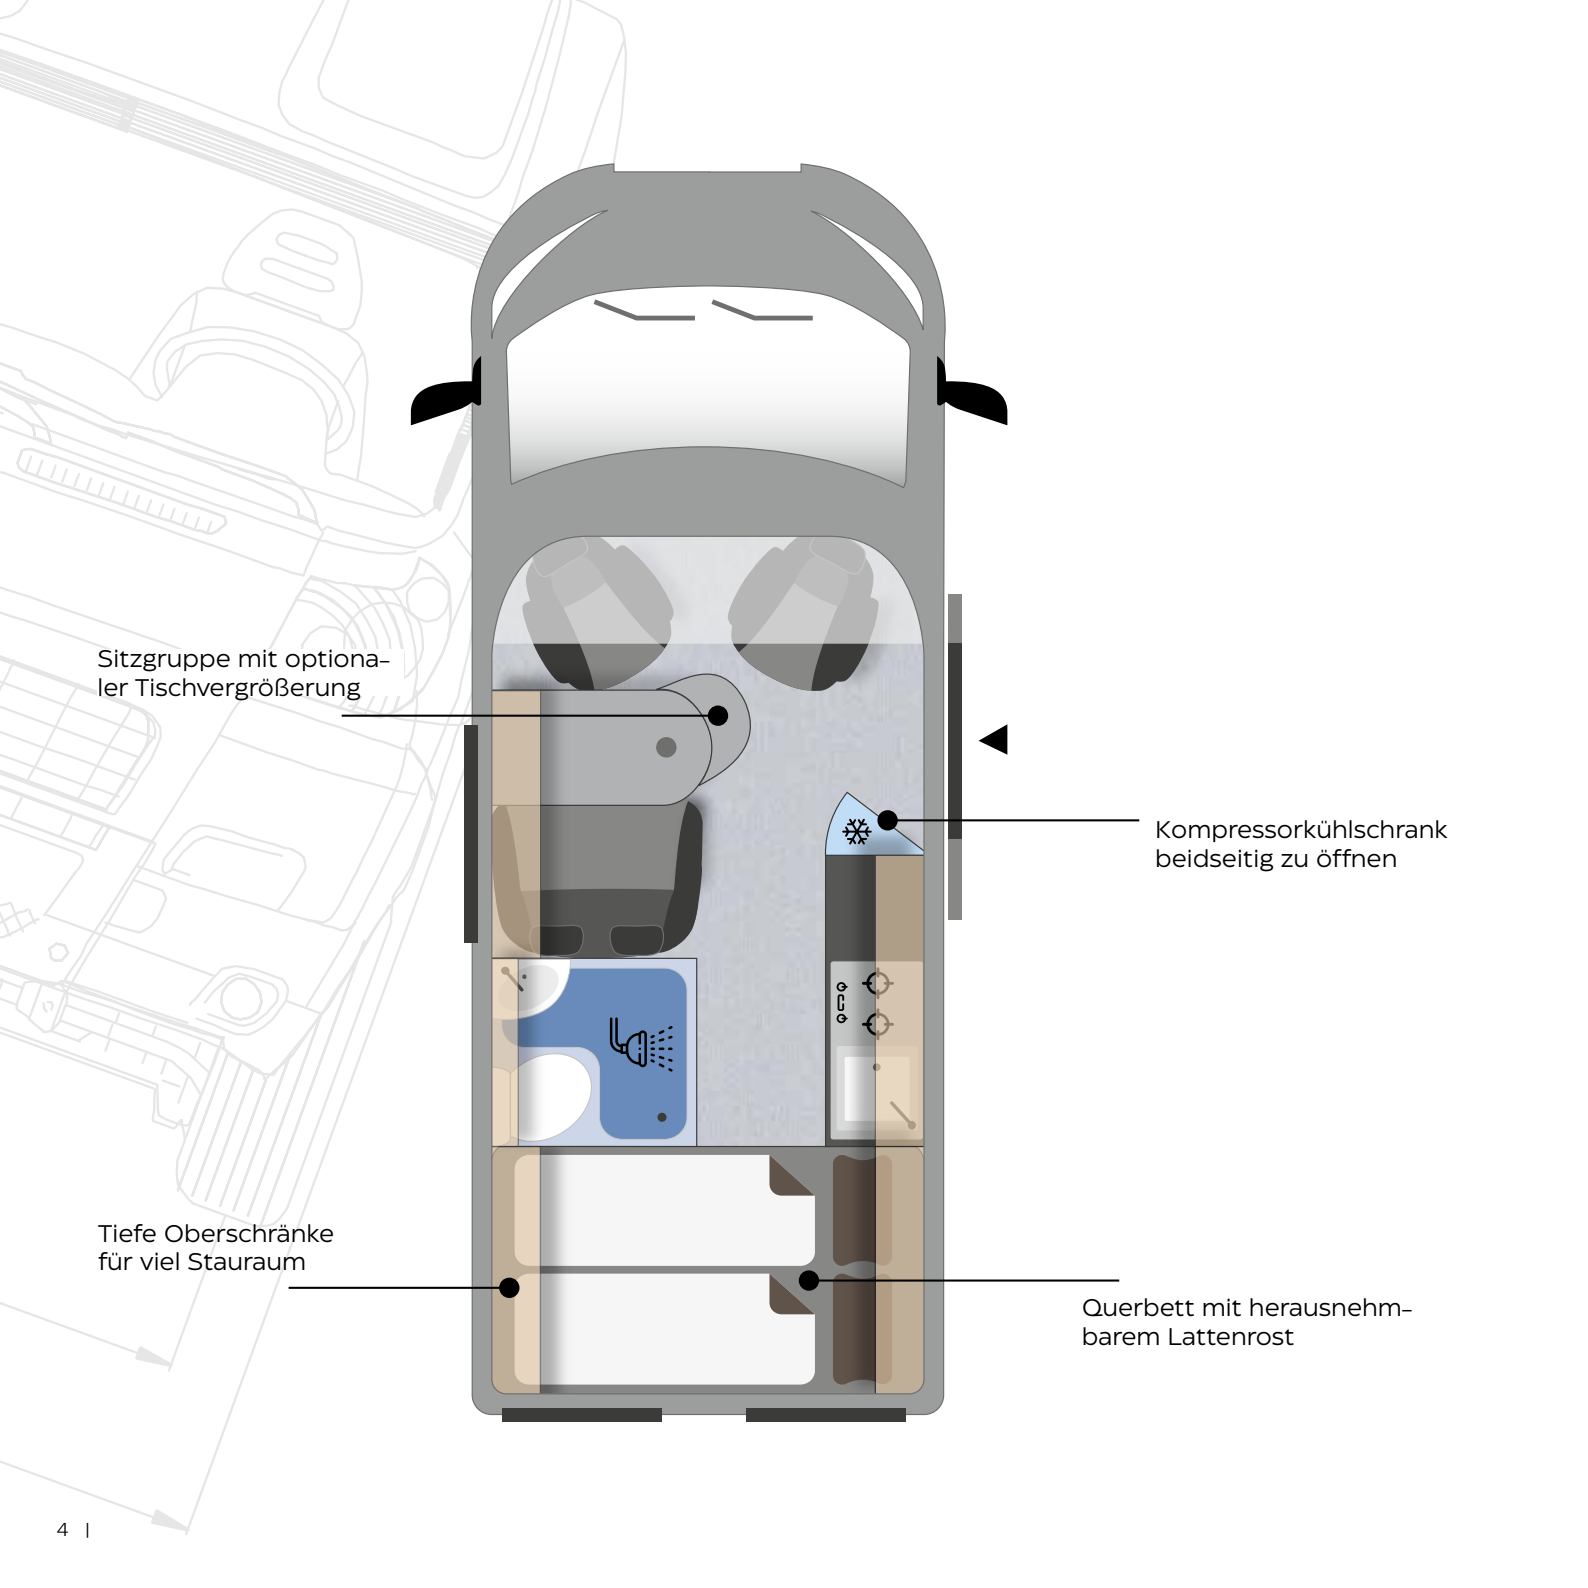

Kompressorkühlschrank
mit Doppelanschlag

Dieselheizung unter
der Sitzbank verbaut

Bettfläche auf bis zu 150cm
ausziehbar

2x

DUO 540

FACTS

- Ausziehbares Bett für breitere Liegefläche
- Face to Face Sitzgruppe
- Große Heckgarage
- Dieselheizung Serie

AKTUELLE PREISE

Länge (cm) außen	541
Breite (cm) außen/ innen	205/187
Höhe (cm) außen/ innen	264/190
Radstand (mm)	3450
Wendekreis (m)	12,3
Leergewicht fahrbereit - ab (kg)	2620
zul. Gesamtgewicht (kg)	3300
Zuladung (kg)	680
Bettenmaß Dinette (cm)*	-
Bettenmaß Heck (cm)	190 x 80/150
Bettenmaß Aufstelldach (cm)*	-
Kühlschrank-/ Gefrierfach Volumen (l)	70(7)
Frischwasser (l)	50
Abwasser (l)	90
Aufbaubatterie (Ah)	1 x 95
Gasvorrat (kg)	1 x 3
Kraftstofftank (l)	90
Anzahl der Sitzplätze	2
Anzahl der Schlafplätze	2

* optional

Sitzgruppe mit optiona-
ler Tischvergrößerung

Kompressorkühlschrank
beidseitig zu öffnen

Tiefe Oberschränke
für viel Stauraum

Querbett mit herausnehm-
barem Lattenrost

DRIVE 540

FACTS

- Durchgehende Sichtachse
- Großer 100l Kühlschrank
- Große Heckgarage

AKTUELLE PREISE

Länge (cm) außen	599
Breite (cm) außen/ innen	205/187
Höhe (cm) außen/ innen	264/190
Radstand (mm)	4035
Wendekreis (m)	14,1
Leergewicht fahrbereit - ab (kg)	2790
zul. Gesamtgewicht (kg)	3500
Zuladung (kg)	710
Bettenmaß Dinette (cm)*	186 x 70
Bettenmaß Heck (cm)	194 x 145/155
Bettenmaß Aufstelldach (cm)*	200 x 130
Kühlschrank-/ Gefrierfach Volumen (l)	100(7)
Frischwasser (l)	100
Abwasser (l)	90
Aufbaubatterie (Ah)	1 x 95
Gasvorrat (kg)	2 x 11
Kraftstofftank (l)	90
Anzahl der Sitzplätze	4
Anzahl der Schlafplätze	2 (+3 opt.)