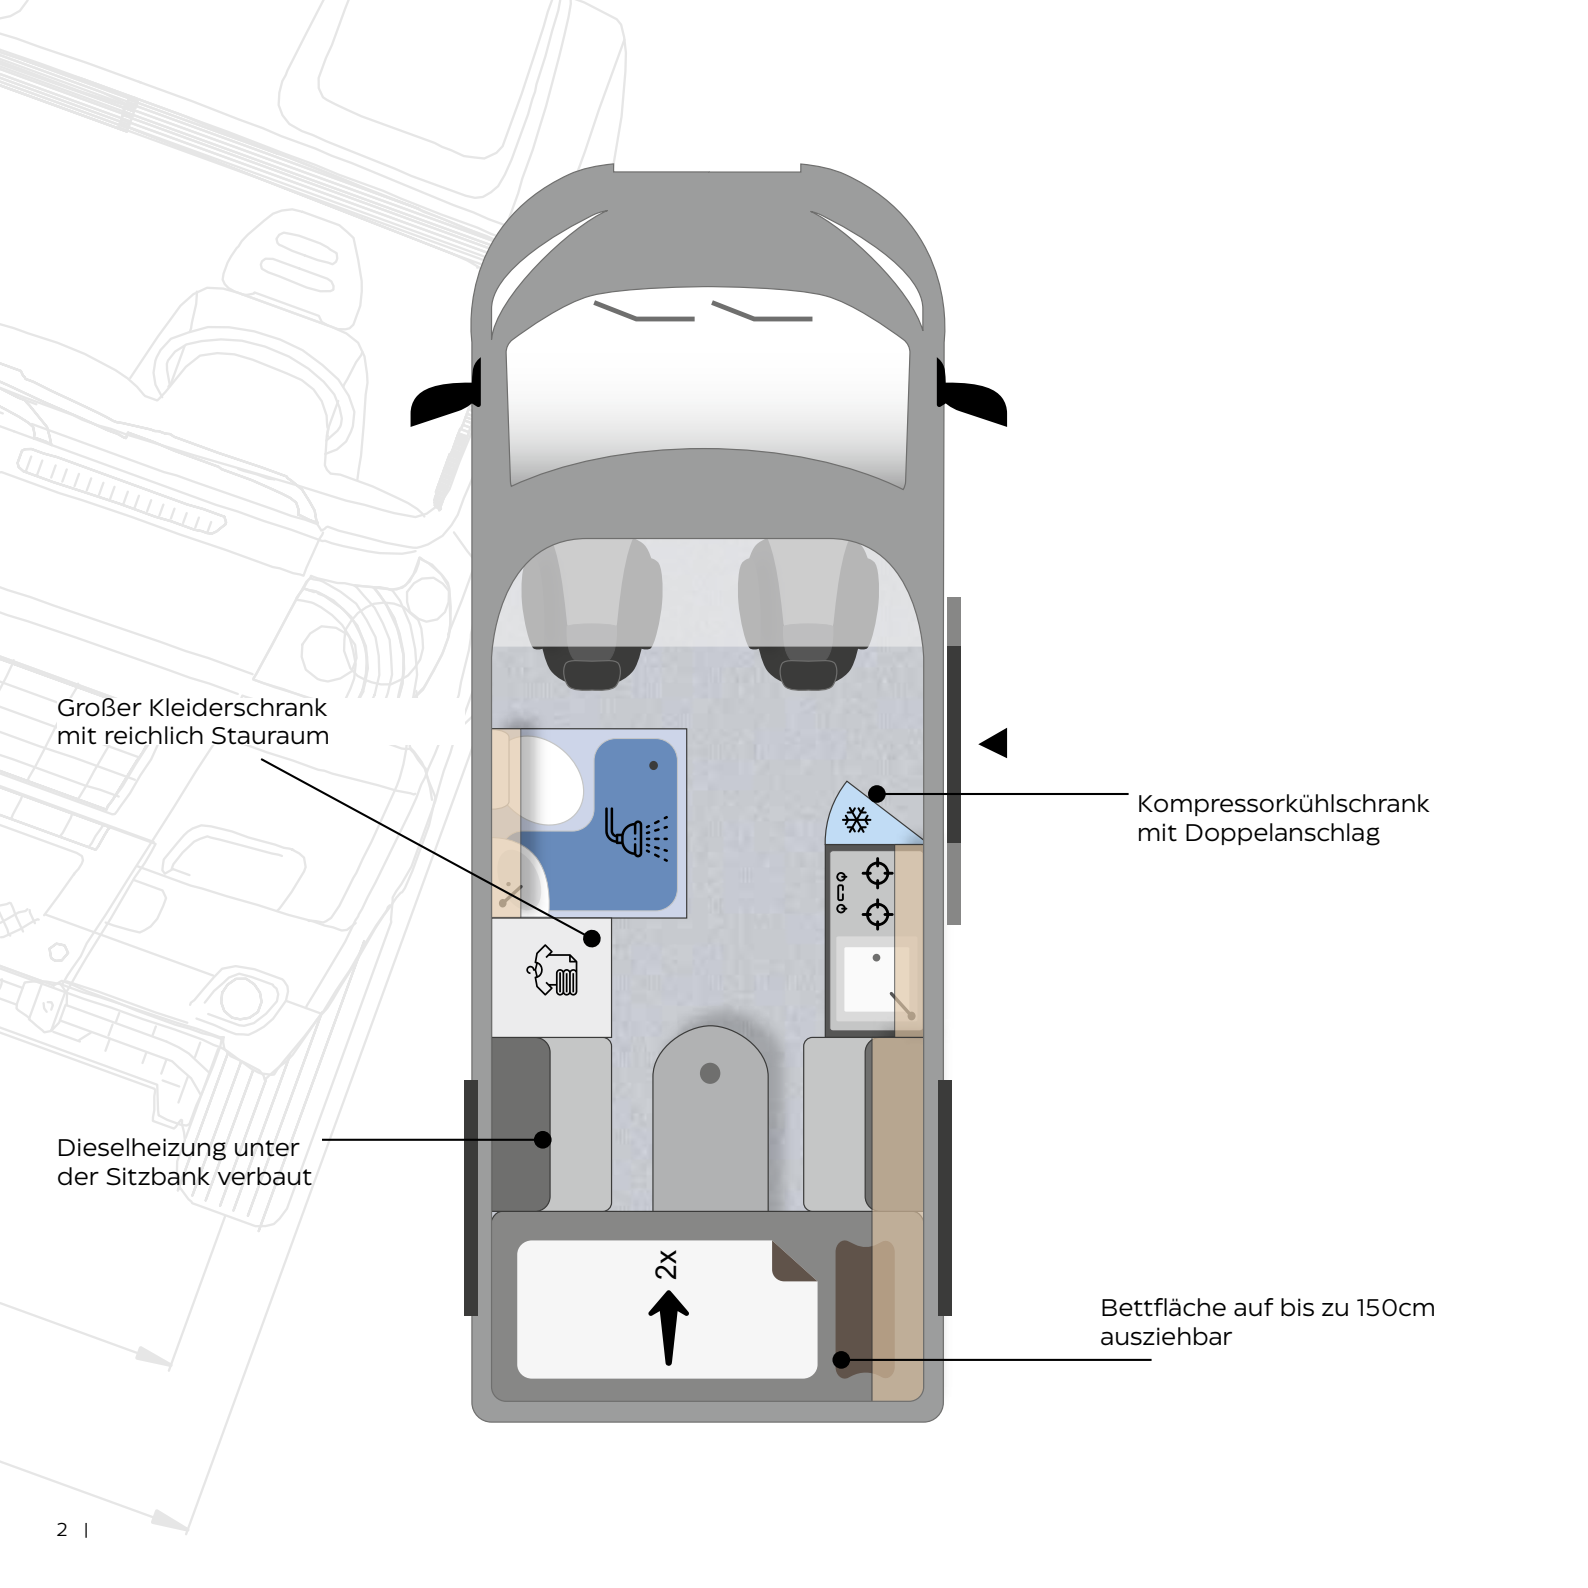

Großer Kleiderschrank
mit reichlich Stauraum

Kompressorkühlschrank
mit Doppelanschlag

Dieselheizung unter
der Sitzbank verbaut

Bettfläche auf bis zu 150cm
ausziehbar

2x