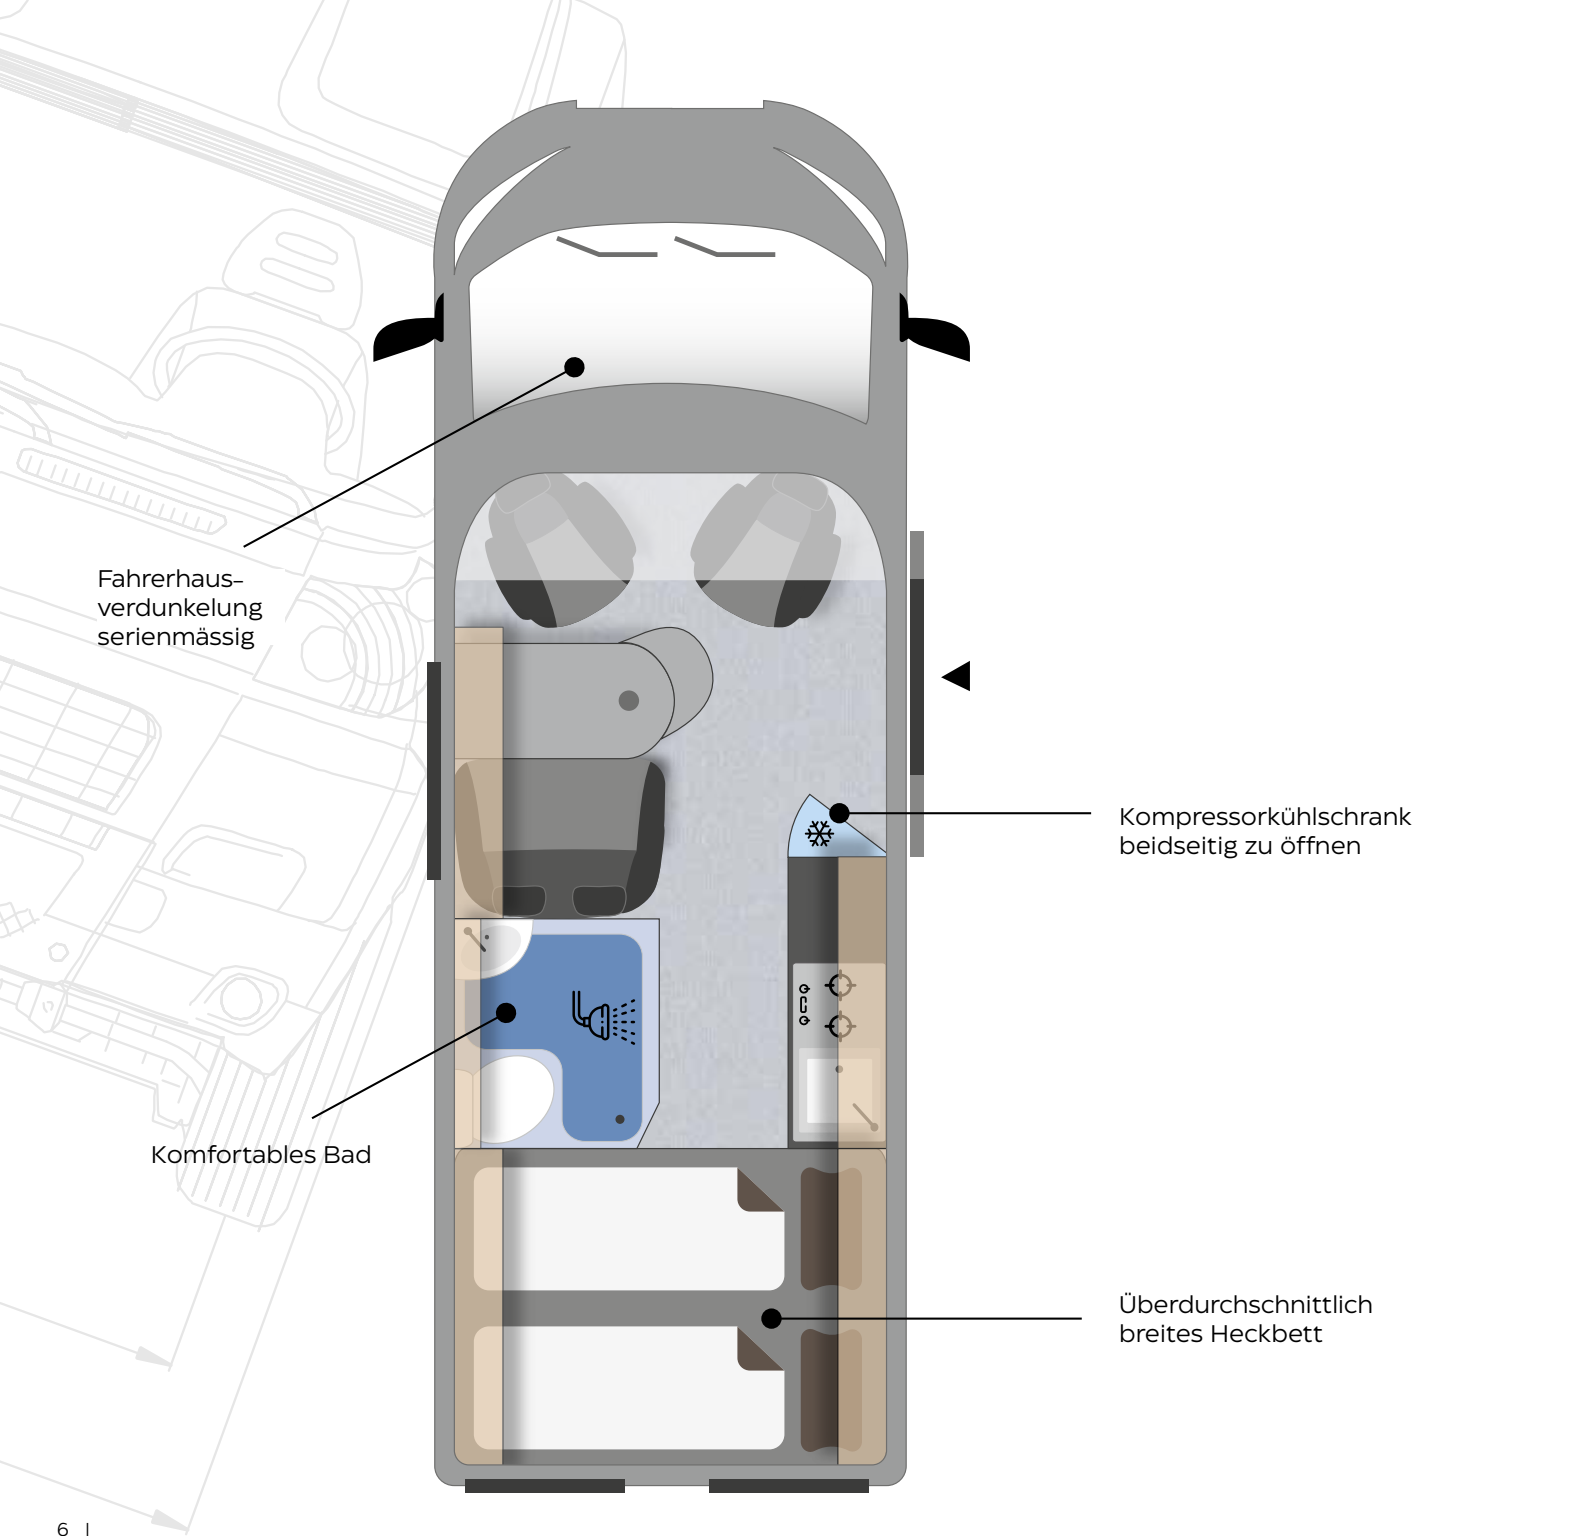

Fahrerhaus-
verdunkelung
serienmässig

Kompressorkühlschrank
beidseitig zu öffnen

Komfortables Bad

Überdurchschnittlich
breites Heckbett